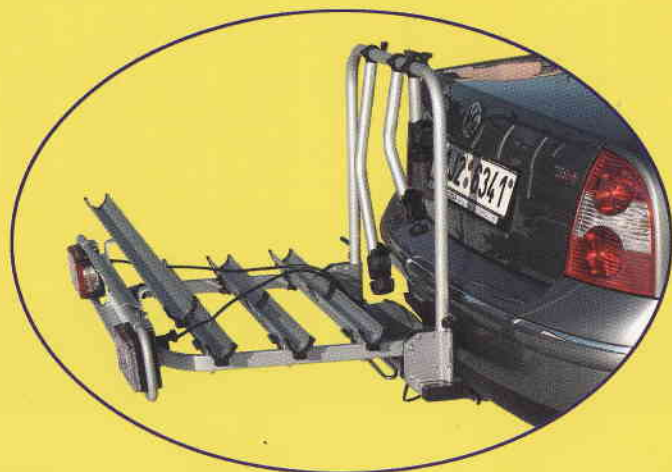

- sklápěcí automatika
- překlopení do horní svislé polohy (při jízdě bez kol)
- rychloupínací systém na hák tažného zařízení
- připraveno k okamžitému použití
- provedení pro 2 nebo 3 jízdní kola
- možnost rozšíření pomocí adaptéru o 1 jízdní kolo
- povrchová úprava hliníku
- uzamykatelný nosič kol i jízdní kola
- přestavitelné uložení pro jízdní kola (90 – 135 cm)
- hliníkový držák registrační značky s drážkou
- vložení registrační značky jen zasunutím do drážky
- hliníková osvětlovací rampa, teleskopické rozšíření, otočná
- seřizovací šroub pro ustavení do vodorovné polohy
- možnost použití pro uložení kol mimo sezónu